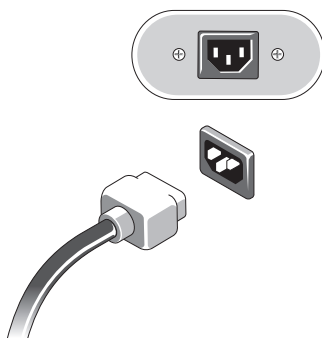

OBS!: Visse enheder er måske ikke inkluderet, hvis du ikke bestilte dem.

1 Tilslut skærmen vha. et af de følgende kabler:

a Dobbelt skærm Y-adapterkabel

b Det hvide DVI-kabel

c Skærmportkabel

d DVI til skærmportadapter

2 Tilslut en USB-enhed, såsom et tastatur eller en mus.

3 Tilslut netværkskablet.

4 Tilslut strømkablet(erne).

5 Tryk på tænd/sluk-knapperne på skærmen og computeren.

Specifikationer

OBS!: Følgende specifikationer er udelukkende dem, som ifølge loven skal følge med computeren. Du kan finde en komplet og opdateret liste med specifikationerne for din computer på support.dell.com.