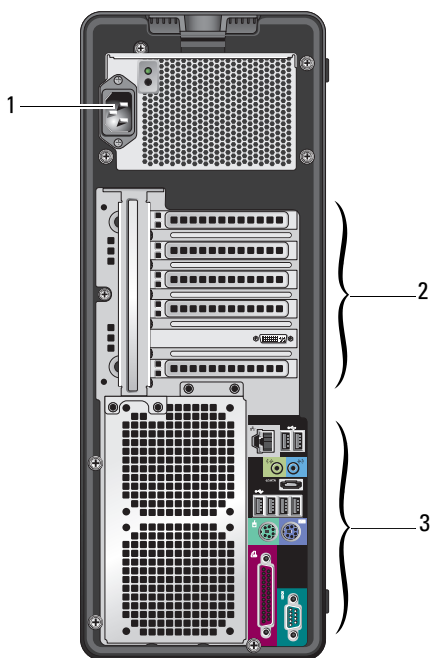

Om advarsler

 **ADVARSEL:** En **ADVARSEL** angiver risiko for tingskade, legemsbeskadigelse eller død.

Dell™ Precision™ T3500

Oplysninger om opsætning og funktioner

Set forfra

- | | | | |
|---|--|---|-----------------------------|
| 1 | optiske drev (2) | 2 | udløserknop til optisk drev |
| 3 | FlexBay (valgfrit diskettedrev eller valgfri mediekortlæser) | 4 | indikator for drevaktivitet |

Januari 2009

0F255MA00

Model DCTA

- | | | | |
|---|---------------------------|----|--|
| 5 | USB 2.0 -stik (2) | 6 | tænd/sluk-knap, lysindikator for strøm |
| 7 | stik til hovedtelefon | 8 | mikrofonstik |
| 9 | netværksforbindelseslampe | 10 | lysindikatorer for diagnose (4) |

Set bagfra

- | | | | |
|---|------------------|---|------------------------|
| 1 | strømstik | 2 | udvidelseskortstik (6) |
| 3 | stik på bagpanel | | |

Stik på bagpanel

- | | | | |
|----|--------------------------|----|---------------------------------|
| 1 | parallelport | 2 | PS/2-musestik |
| 3 | stik til udgående linje | 4 | indikator for linkintegritet |
| 5 | stik til netværksadapter | 6 | indikator for netværksaktivitet |
| 7 | USB 2.0 -stik (2) | 8 | stik til indgående linje |
| 9 | eSATA-stik | 10 | USB 2.0-stik (4) |
| 11 | PS/2-tastaturstik | 12 | seriel port |

OBS!: Visse enheder er måske ikke inkluderet, hvis du ikke bestilte dem.

1 Tilslut skærmen vha. et af de følgende kabler:

a Dobbelt skærm Y-adapterkabel

b Det hvide DVI-kabel

c Skærmportkabel

d DVI til skærmportadapter