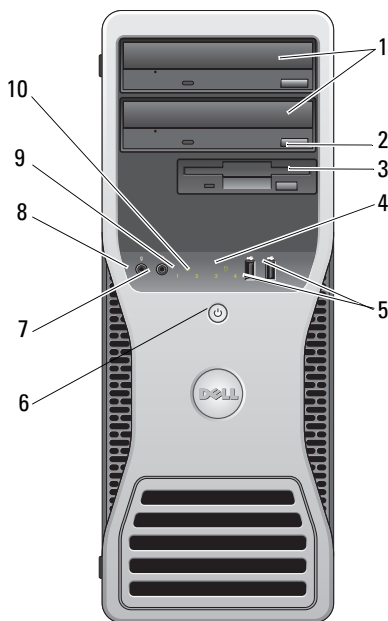

Om advarsler

 **ADVARSEL:** En **ADVARSEL** angiver risiko for tingskade, legemsbeskadigelse eller død.

Dell™ Precision™ T3500

Oplysninger om opsætning og funktioner

Set forfra

- | | | | |
|---|--|---|-----------------------------|
| 1 | optiske drev (2) | 2 | udløserknop til optisk drev |
| 3 | FlexBay (valgfrit diskettedrev eller valgfri mediekortlæser) | 4 | indikator for drevaktivitet |

Set bagfra

- | | | | |
|---|------------------|---|------------------------|
| 1 | strømstik | 2 | udvidelseskortstik (6) |
| 3 | stik på bagpanel | | |

Stik på bagpanel

- | | | | |
|----|--------------------------|----|---------------------------------|
| 1 | parallelport | 2 | PS/2-musestik |
| 3 | stik til udgående linje | 4 | indikator for linkintegritet |
| 5 | stik til netværksadapter | 6 | indikator for netværksaktivitet |
| 7 | USB 2.0 -stik (2) | 8 | stik til indgående linje |
| 9 | eSATA-stik | 10 | USB 2.0-stik (4) |
| 11 | PS/2-tastaturstik | 12 | seriel port |