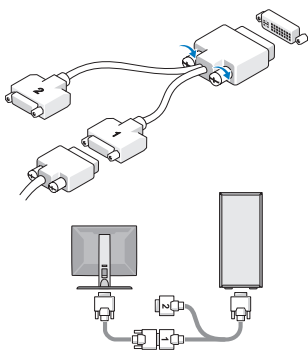

Set bagfra

- | | | | |
|---|------------------|---|------------------------|
| 1 | strømstik | 2 | udvidelseskortstik (6) |
| 3 | stik på bagpanel | | |

Stik på bagpanel

- | | | | |
|----|--------------------------|----|---------------------------------|
| 1 | parallelport | 2 | PS/2-musestik |
| 3 | stik til udgående linje | 4 | indikator for linkintegritet |
| 5 | stik til netværksadapter | 6 | indikator for netværksaktivitet |
| 7 | USB 2.0 -stik (2) | 8 | stik til indgående linje |
| 9 | eSATA-stik | 10 | USB 2.0-stik (4) |
| 11 | PS/2-tastaturstik | 12 | seriel port |

OBS!: Visse enheder er måske ikke inkluderet, hvis du ikke bestilte dem.

1 Tilslut skærmen vha. et af de følgende kabler:

a Dobbelt skærm Y-adapterkabel

b Det hvide DVI-kabel

c Skærmportkabel

d DVI til skærmportadapter