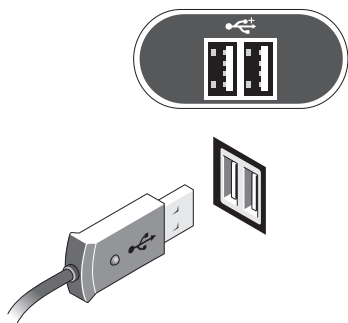

OBS!: Visse enheder er måske ikke inkluderet, hvis du ikke bestilte dem.

1 Tilslut skærmen vha. et af de følgende kabler:

a Dobbelt skærm Y-adapterkabel

b Det hvide DVI-kabel

c Skærmportkabel

d DVI til skærmportadapter

2 Tilslut en USB-enhed, såsom et tastatur eller en mus.

3 Tilslut netværkskablet.

4 Tilslut strømkablet(erne).

5 Tryk på tænd/sluk-knapperne på skærmen og computeren.

Specifikationer

OBS!: Følgende specifikationer er udelukkende dem, som ifølge loven skal følge med computeren. Du kan finde en komplet og opdateret liste med specifikationerne for din computer på support.dell.com.