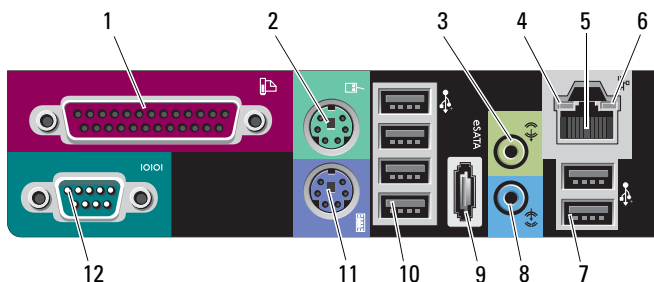

Om advarsler

 **ADVARSEL:** En **ADVARSEL** angiver risiko for tingskade, legemsbeskadigelse eller død.

Dell™ Precision™ T3500

Oplysninger om opsætning og funktioner

Set forfra

- | | | | |
|---|--|---|-----------------------------|
| 1 | optiske drev (2) | 2 | udløserknop til optisk drev |
| 3 | FlexBay (valgfrit diskettedrev eller valgfri mediekortlæser) | 4 | indikator for drevaktivitet |

Set bagfra

- | | | | |
|---|------------------|---|------------------------|
| 1 | strømstik | 2 | udvidelseskortstik (6) |
| 3 | stik på bagpanel | | |

Stik på bagpanel

- | | | | |
|----|--------------------------|----|---------------------------------|
| 1 | parallelport | 2 | PS/2-musestik |
| 3 | stik til udgående linje | 4 | indikator for linkintegritet |
| 5 | stik til netværksadapter | 6 | indikator for netværksaktivitet |
| 7 | USB 2.0 -stik (2) | 8 | stik til indgående linje |
| 9 | eSATA-stik | 10 | USB 2.0-stik (4) |
| 11 | PS/2-tastaturstik | 12 | seriel port |

OBS!: Visse enheder er måske ikke inkluderet, hvis du ikke bestilte dem.

1 Tilslut skærmen vha. et af de følgende kabler:

a Dobbelt skærm Y-adapterkabel

b Det hvide DVI-kabel

c Skærmportkabel

d DVI til skærmportadapter